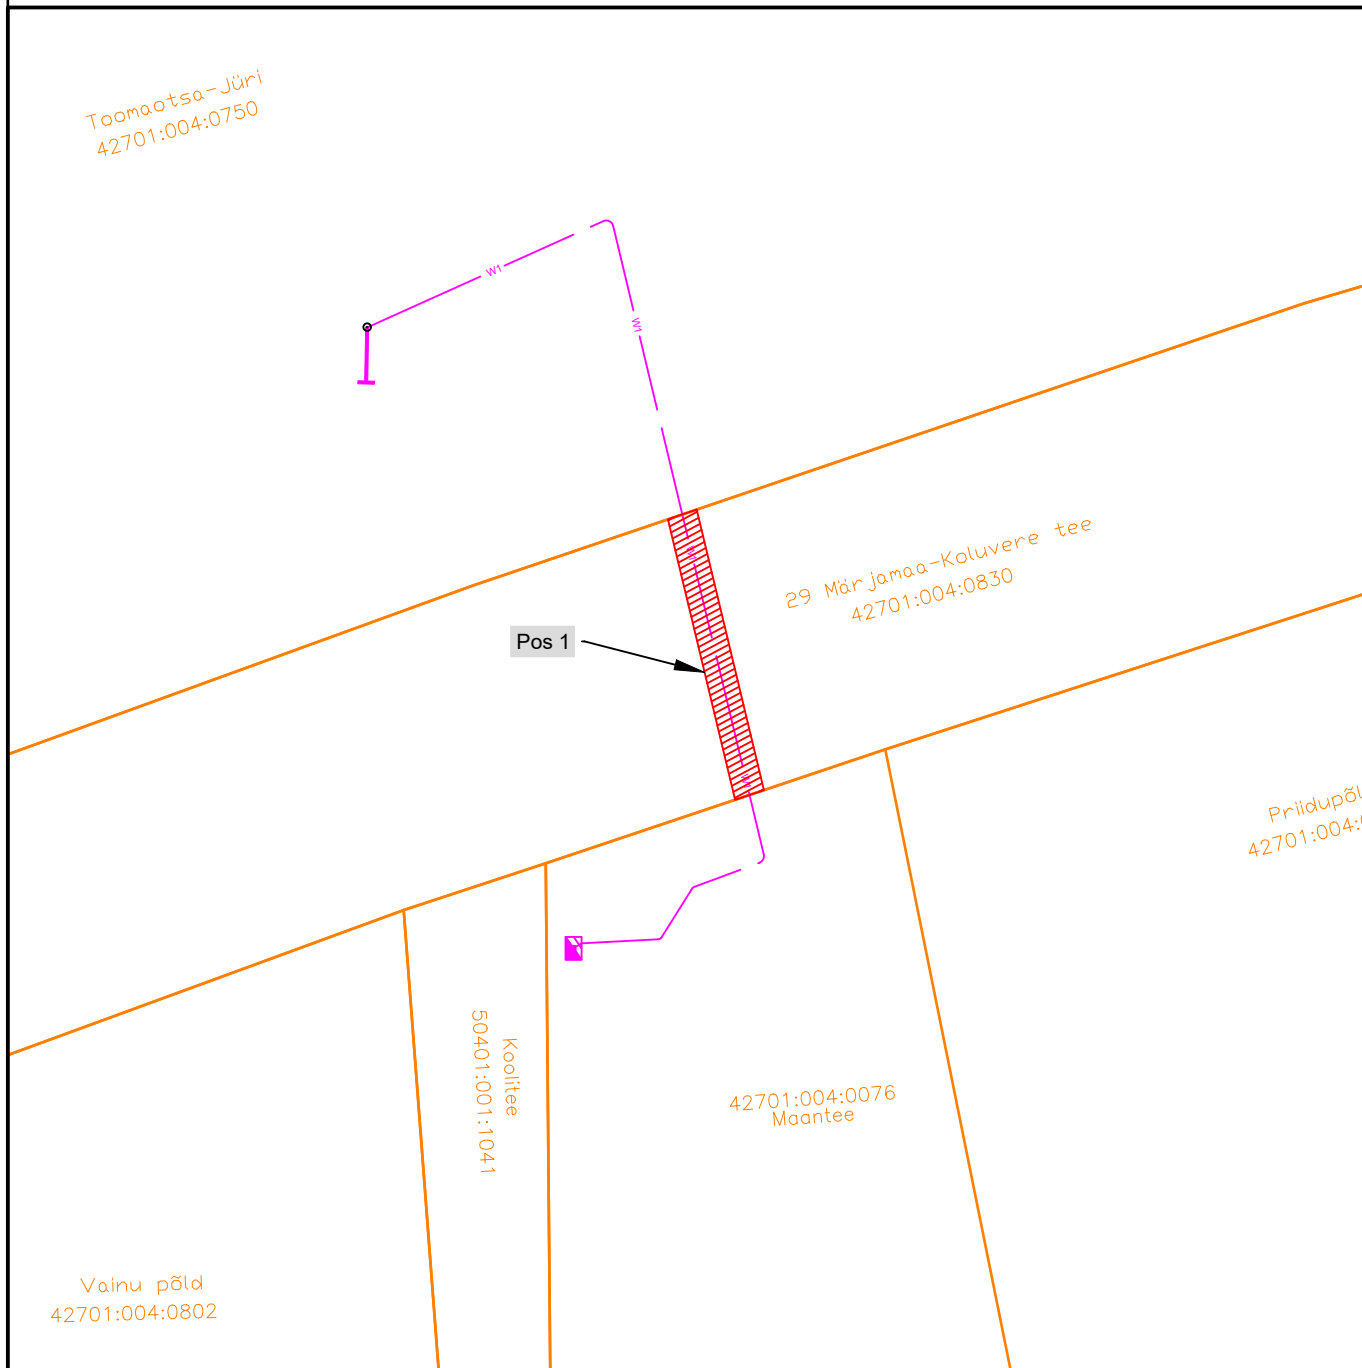

Isikliku kasutusõiguse ala plaan

IKÕ ala Pos nr (plaanil)	Kinnistu registriosa nr	Katastriüksuse tunnus, nimi ja sihtotstarve	IKÕ ala pindala m ²
Pos 1	13607850	42701:004:0830; 29 Märjamaa-Koluvere tee; Transpordimaa 100%	38

	IKÕ seadmise ala
	Kinnistupiir
	Proj. MP-kaabel (0,4 kV)
	Proj. liitumiskilp
	Proj. tõmmits
	Olemasolev rajatis

Projekti nimetus / asukoht	Riigitee 29 Märjamaa-Koluvere piirkonnas võrgu ümberehitus, Laukna küla, Märjamaa vald, Rapla maakond			Töö nr TC0415, IP7354
Koostaja	Egert Siigur	Mõõtkava M 1:500	Leht / formaat A4	Kuupäev 23.12.2024